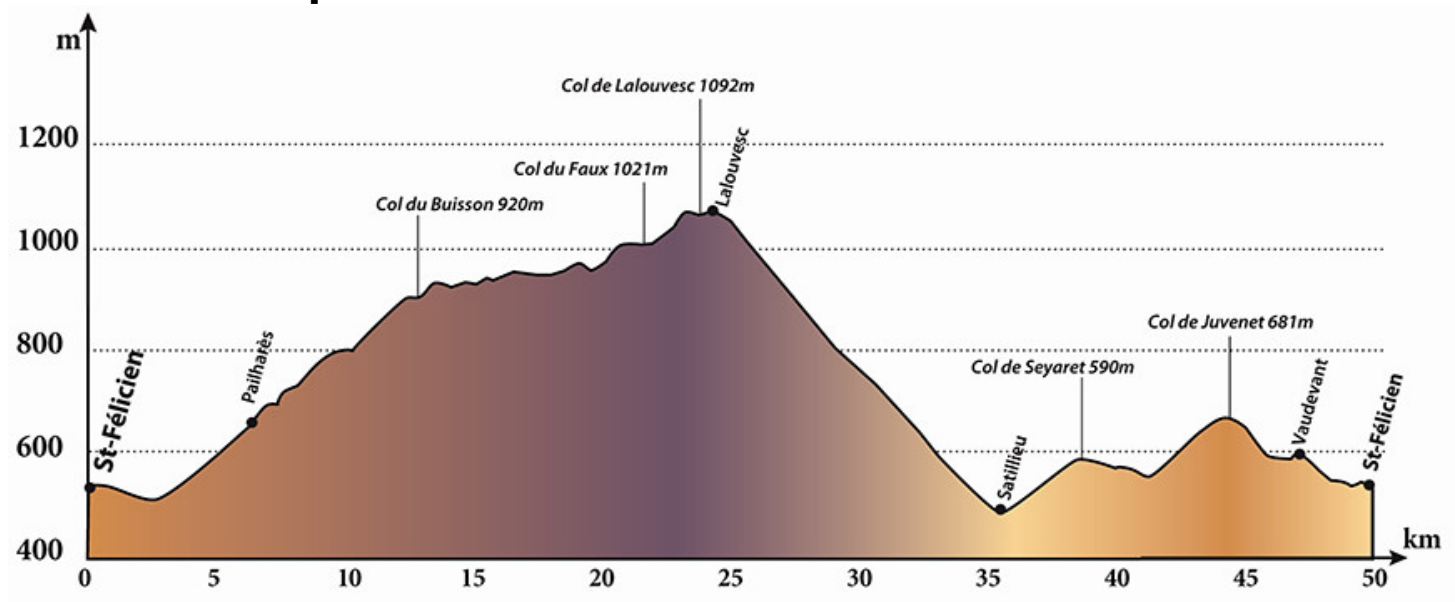

Parcours

📍 LA GRANDE ADJ

Distance : 50 KM

D+ : M

Cols :

Paysage ● ● ● ● ●

Ludique ● ● ● ● ●

Accessible ● ● ● ● ●

Profil de l'étape

L'ARDÉCHOISE CYCLO PROMOTION
BP4 - 07410 SAINT-FELICIEN - FRANCE
TÉL : 04 75 06 13 43
FAX : 04 75 06 10 49
MAIL : ACCUEIL@ARDECHOISE.COM