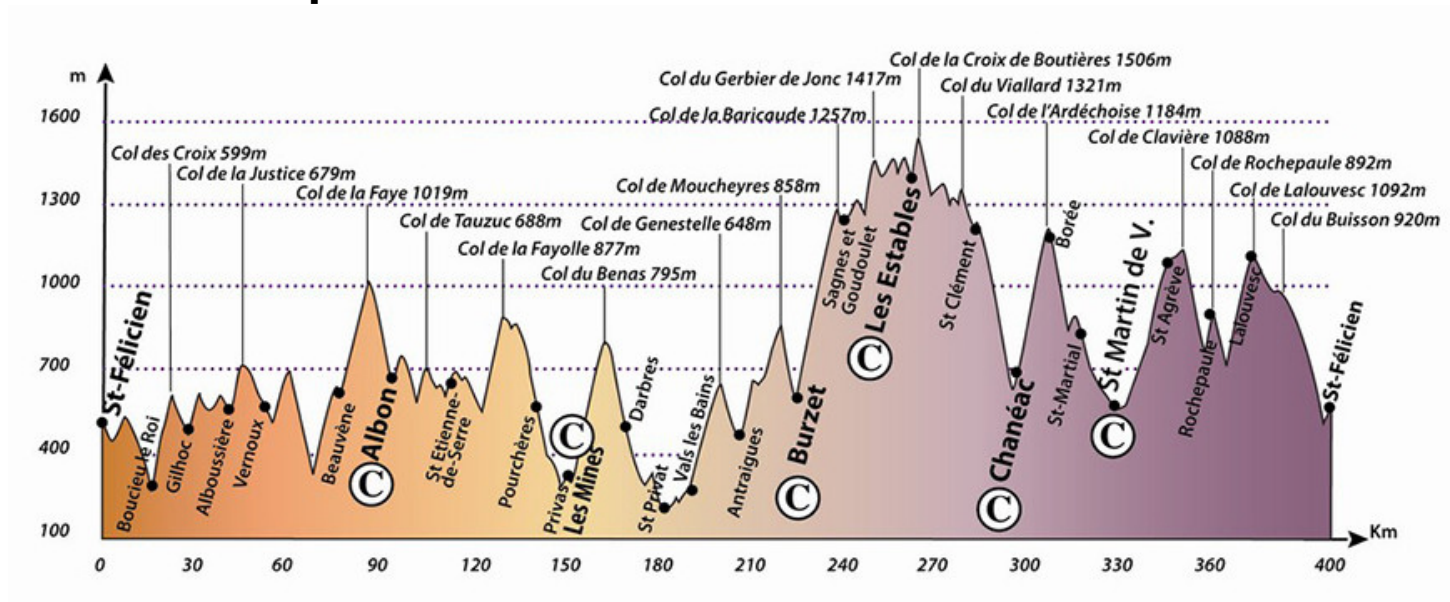

Parcours

📍 LA CHÂTAIGNE - AVM

Distance : 397 KM

D+ : 7440 M

Cols : 26

Paysage ● ● ● ● ●

Ludique ● ● ● ● ●

Accessible ● ● ● ● ●

Profil de l'étape

L'ARDÉCHOISE CYCLO PROMOTION
BP4 - 07410 SAINT-FELICIEN - FRANCE
TÉL : 04 75 06 13 43
FAX : 04 75 06 10 49
MAIL : ACCUEIL@ARDECHOISE.COM