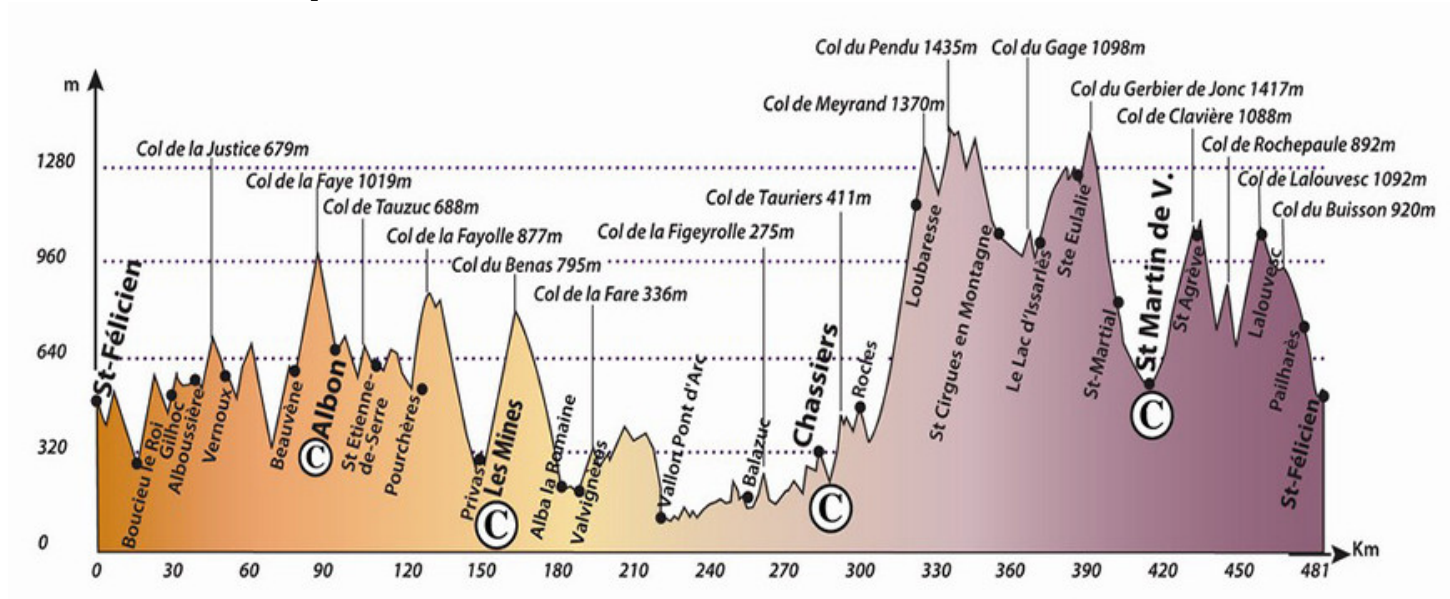

Parcours

📍 LES GORGES - ARDÈCHE

Distance : 481 KM

D+ : 8125 M

Cols : 28

Paysage ● ● ● ● ●

Ludique ● ● ● ● ●

Accessible ● ● ● ● ●

Profil de l'étape

L'ARDÉCHOISE CYCLO PROMOTION
BP4 - 07410 SAINT-FELICIEN - FRANCE
TÉL : 04 75 06 13 43
FAX : 04 75 06 10 49
MAIL : ACCUEIL@ARDECHOISE.COM