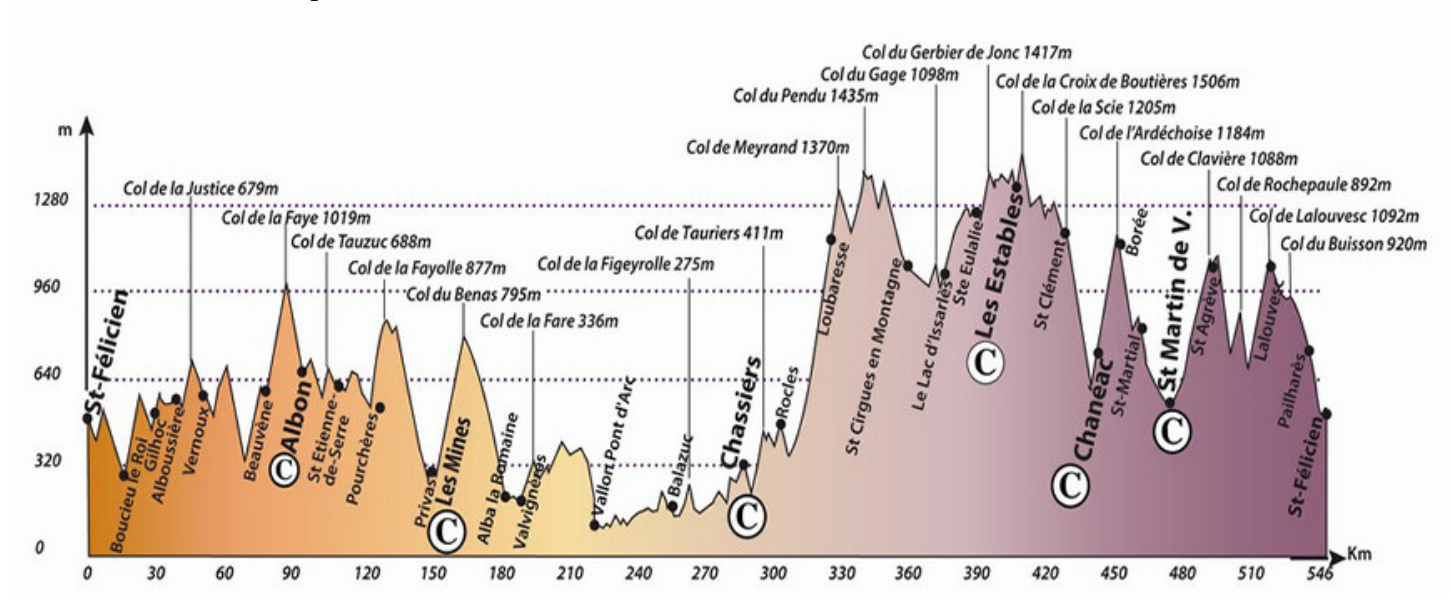

Parcours

📍 LES GORGES - TANARGUE

Distance : 538 KM

D+ : 9160 M

Cols : 33

Paysage ● ● ● ● ●

Ludique ● ● ● ● ●

Accessible ● ● ● ● ●

Profil de l'étape

L'ARDÉCHOISE CYCLO PROMOTION
BP4 - 07410 SAINT-FELICIEN - FRANCE
TÉL : 04 75 06 13 43
FAX : 04 75 06 10 49
MAIL : ACCUEIL@ARDECHOISE.COM